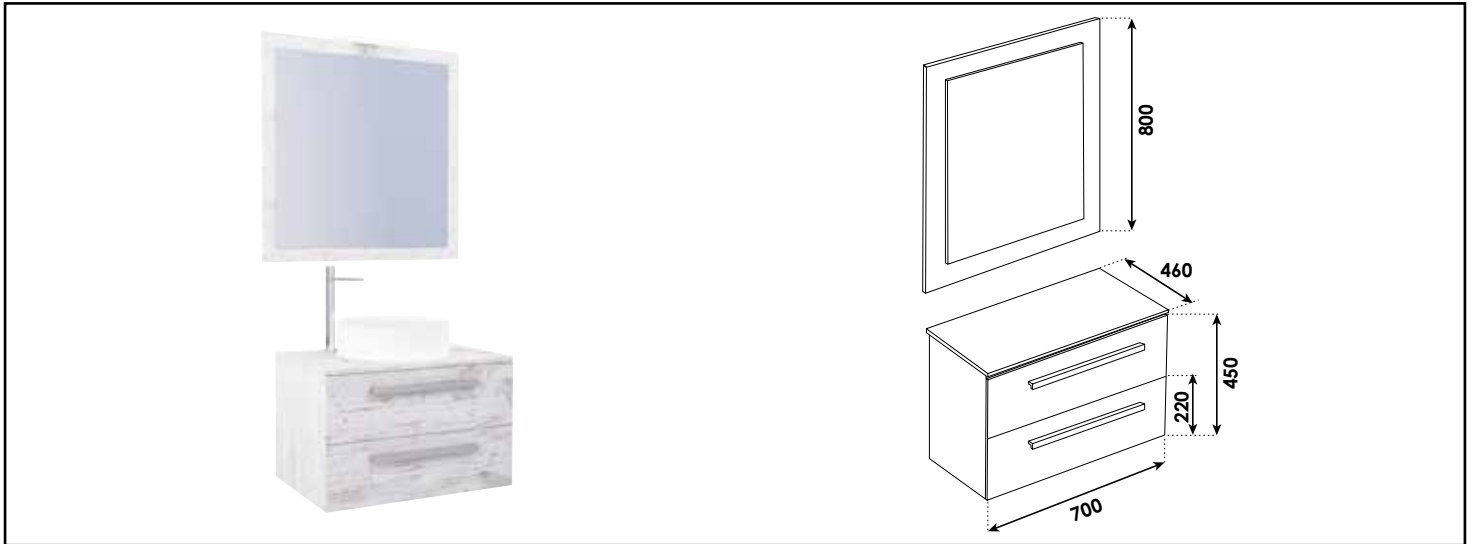

Référence : **401511288**

MEUBLE SUSP. NUDEA 2.0 POUR VASQUE À POSER - LARG. 70CM - COLORIS NORDIC

<p>CARACTÉRISTIQUES</p>	<p>Meuble à suspendre pour vasque à poser sur plan de travail Finition bois, coloris Nordic Dimensions : Largeur : 70cm x Profondeur : 46cm x Hauteur : 45cm Corps de meuble avec vide sanitaire de 8cm Corps et façade en panneaux de particules mélaminés, épaisseur : 16mm 2 tiroirs plein (sans découpe) à coulisses double paroi métallique : sortie totale et fermeture amortie Poignées en métal chromé mat 1 miroir épaisseur 3mm et hauteur 80cm, collé sur panneau mélaminé 16mm, finition assortie au meuble Applique classe 2 IP44 LED 7W, largeur : 30cm Livré pré-monté, avec visserie de fixation murale et vidage gain de place Livré sans robinetterie, ni vasque Fabrication européenne Norme PEFC</p>
<p>APPLICATIONS</p>	<p>Equiperment de salle de bain</p>
<p>CONDITIONS D'UTILISATION</p>	<p>Convient uniquement pour l'application prescrite</p>
<p>COMPATIBILITÉ</p>	<p>Veiller à l'encombrement nécessaire au montage et à la pose du meuble</p>
<p>PRÉCAUTION D'EMPLOI</p>	<p>Le montage et l'installation doivent être fait dans le respect des règles de l'art.</p>
<p>SPECIFICATIONS D'INSTALLATION</p>	<p>Permet l'équipement sanitaire des salles de bains et cuisine.</p>
<p>PRESCRIPTION DE POSE</p>	<p>N'est pas adapté pour une application autre que celle décrite ci-dessus. Notre garantie porte sur les défauts de matière ou de fabrication et s'applique dans les conditions définies par le fabricant. La garantie ne couvre pas les consommables, l'usure normale, les pièces mobiles, les dommages dus aux chocs</p>
<p>PRESCRIPTION DE POSE</p>	<p>Livré pré-monté avec visserie de fixation murale et vidage gain de place (sans robinetterie).</p>